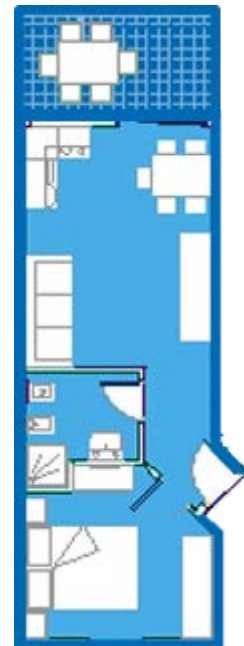

BILOCALE "A" PER max 4 PERSONE

ONE-BEDROOM APARTMENT, BILO "A" FOR max 4 PEOPLE

CARATTERISTICHE APPARTAMENTO:

Bilocale "A" per max 4 persone 34 mq.

Soggiorno con divano-letto matrimoniale

Camera matrimoniale

Angolo cottura con piastre elettriche completo di stoviglie (no biancheria per cucina) e frigo

Aria condizionata / riscaldamento

Bagno con la doccia

TV

Balcone con tavolo e sedia attrezzato di stendipanni e lavandino esterno

APARTMENT FEATURES:

One-bedroom apartment "A" for max 4 persons 34 sqm.

Living-room with double sofa bed

Master bedroom

Kitchenette with electric hotplates equipped with dishes (no kitchen linen) and fridge

Air conditioning / heating

Bathroom with shower

TV

Balcony with table and chair equipped with sink and washing line outside