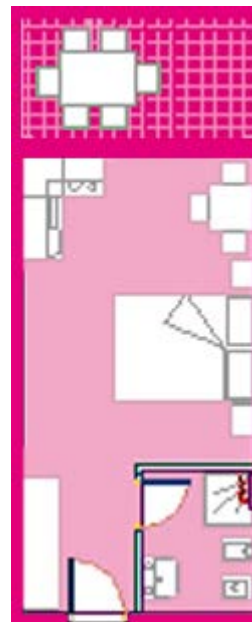

MONOLOCALE "A" PER 2 PERSONE
STUDIO APARTMENT, MONO "A" FOR 2 PEOPLE

CARATTERISTICHE APPARTAMENTO:

Monocale "A" per 2 persone 23 mq.

Divano-letto matrimoniale
Angolo cottura con piastre elettriche completo di stoviglie (no biancheria per cucina) e frigo
Aria condizionata / riscaldamento
Bagno con la doccia
TV
Balcone con tavolo e sedia attrezzato di stendipanni e lavandino esterno

In questa tipologia non è possibile aggiungere la culla / letto supplementare.

APARTMENT FEATURES:

Studio "A" for 2 persons 23 sqm.

Double sofa bed
Kitchenette with electric hotplates equipped with dishes (no kitchen linen) and fridge
Air conditioning / heating
Bathroom with shower
TV
Balcony with table and chair equipped with sink and washing line outside